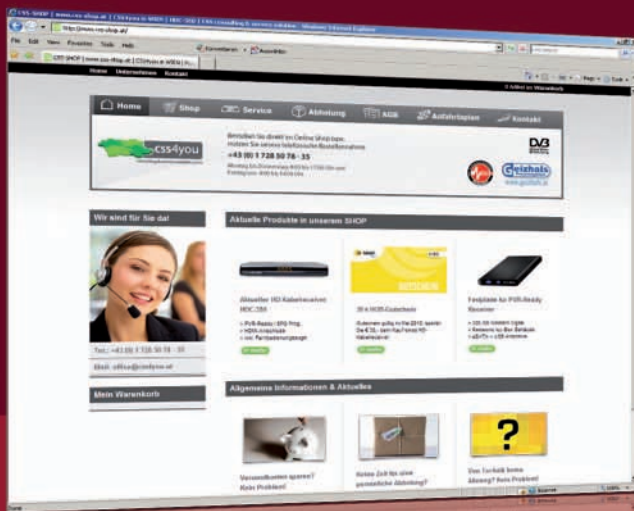

HDS-350

HDTV - DVB-S2-CI - Receiver

Wollen Sie
mehr sehen?

Das Gerät ist im CSS-Shop unter www.css-shop.at erhältlich.

DVB
Digital Video
Broadcasting

PVR
ready

HD CI

Technische Daten

- HDTV - MPEG4 Empfang
- SDTV - MPEG2 Empfang
- elektronische Programmübersicht (EPG) mit Timer - Programmierung
- SCR - Unicable tauglich
- Timer - Programmierung mit Wiederholungsfunktion
- Bildschirmeinblendung (OSD) in verschiedenen Sprachen
- Favoriten - Programm - Liste
- Videotext-Decoder und Videotext-Generierung
- 6.000 Programmspeicherplätze
- PVR - ready USB Schnittstelle zur Aufnahme von TV und Radio auf externer Festplatte
- Up-Scaler für Nicht-HDTV Programme
- Software-Updates über Satellit, USB und RJ11-Schnittstelle
- Anschlüsse:
 - + 1 CI-Schnittstelle
 - + 1 HDMI Anschluss
 - + 1 USB Anschluss
 - + 1 digitaler Audio Anschluss
 - + 1 Audio L-R und Video Chinch Anschluss

- übersichtlicher Online-Shop
- HD-Receiver für Kabel & SAT
- einfach informieren, einfach bestellen (gerne auch telefonisch)
- faire Preise

Lieferumfang

externes Fernbedienungsauge zur versteckten Aufstellung