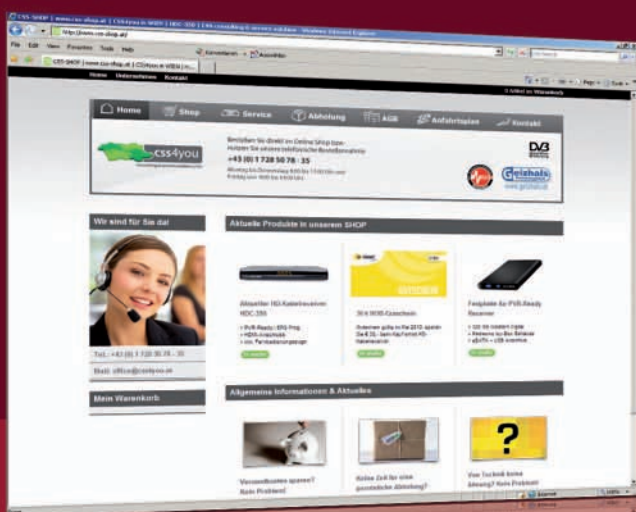

HDC-350

HDTV - DVB-C - Receiver

Wollen Sie
mehr sehen?

Das Gerät ist im CSS-Shop unter www.css-shop.at erhältlich.

DVB Digital Video Broadcasting
PVR ready
HD

Technische Daten

- HDTV - MPEG4 Empfang
- SDTV - MPEG2 Empfang
- elektronische Programmübersicht (EPG) mit Timer - Programmierung
- Timer - Programmierung mit Wiederholungsfunktion
- Bildschirmblendung (OSD) in verschiedenen Sprachen
- Favoriten - Programm - Liste
- Videotext-Decoder und Videotext-Generierung
- 6.000 Programmspeicherplätze
- PVR - ready USB Schnittstelle zur Aufnahme von TV und Radio auf externer Festplatte
- Upscaler via HDMI
- externes Fernbedienungsauge zur versteckten Aufstellung
- Anschlüsse:
 - + 1 Scart Anschluss
 - + 1 HDMI Anschluss
 - + 1 USB Anschluss
 - + 1 digitaler Audio Anschluss

- übersichtlicher Online-Shop
- HD-Receiver für Kabel & SAT
- einfach informieren, einfach bestellen (gerne auch telefonisch)
- faire Preise

Lieferumfang

externes Fernbedienungsauge zur versteckten Aufstellung